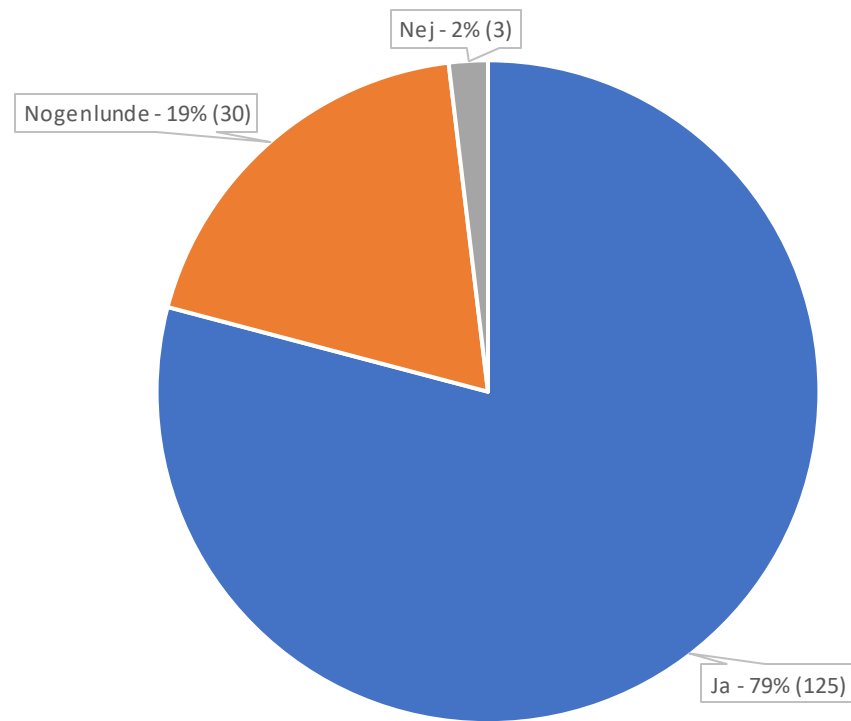

Har Potteskåret gode værksteder?