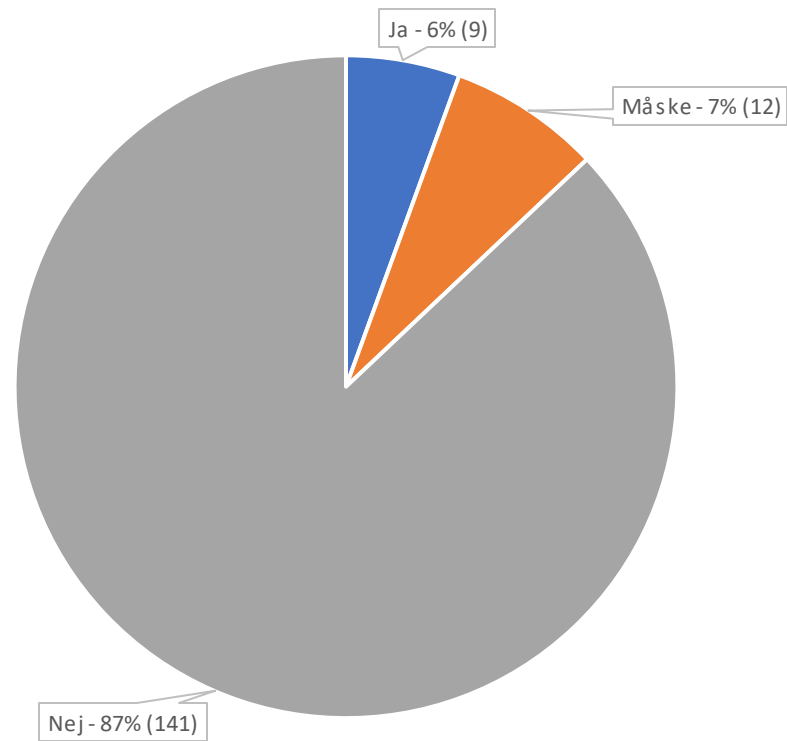

BMV 2022

Børnemiljøvurdering på
Potteskåret for 2022

Er du glad for at gå på Potteskåret?

Er du glad for at lege på legepladsen?

Er du glad for at lege indendørs?

Bliver du trøstet når du er ked af det?

Har du venner på Potteskåret?

Leger du med mange børn (flere en 1)?

Kan du finde en voksen når du har brug for det?

Har Potteskåret gode værksteder?

Er du glad og tryk ved de voksne?

Har du det for koldt i rummene på Potteskåret?

Har du det for varmt i rummene på Potteskåret?