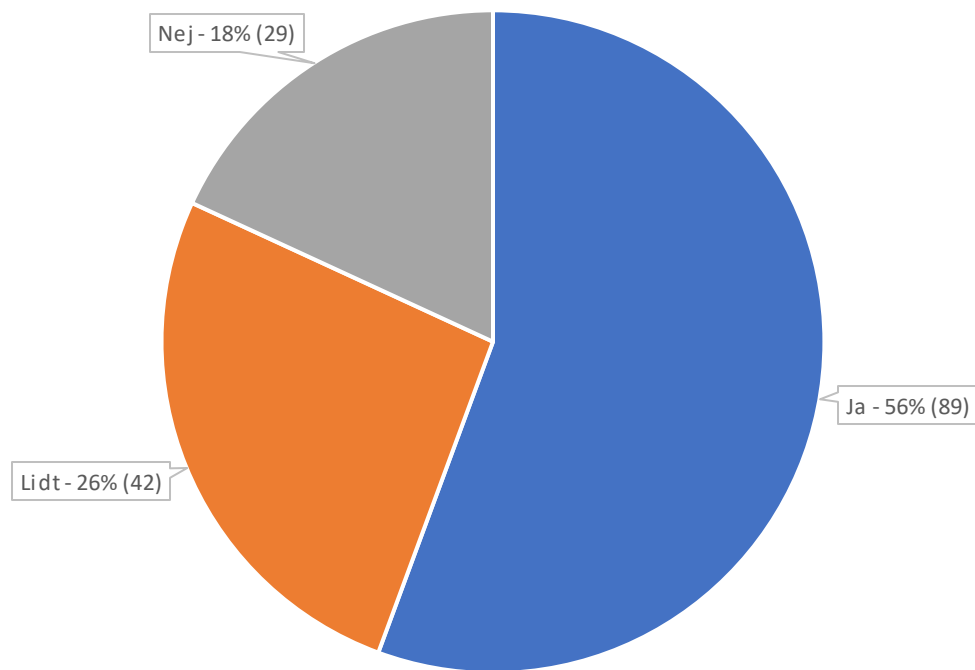

Er du generet af larm i Potteskåret?

Har Corona ødelagt noget for dig i Potteskåret?

Er du tryk ved at bruge toiletterne?

Er der mulighed for at lege stille på Potteskåret?

Er der mulighed for at lege vildt på Potteskåret?