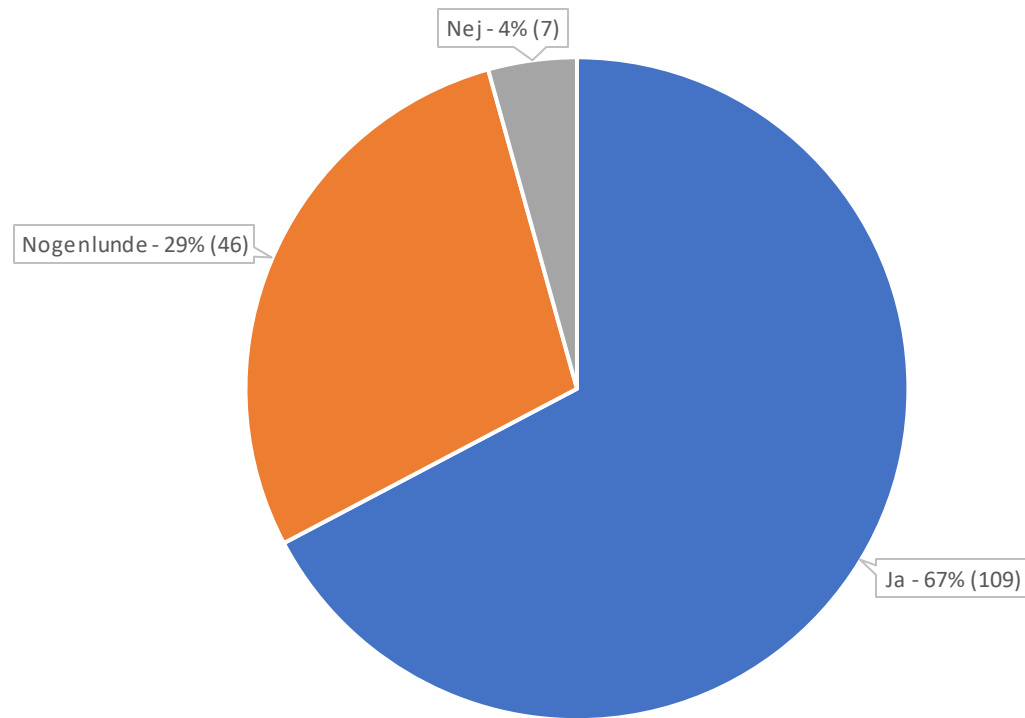

BMV 2022

Børnemiljøvurdering på
Potteskåret for 2022

Er du glad for at gå på Potteskåret?

Er du glad for at lege på legepladsen?

Er du glad for at lege indendørs?

Bliver du trøstet når du er ked af det?

Har du venner på Potteskåret?