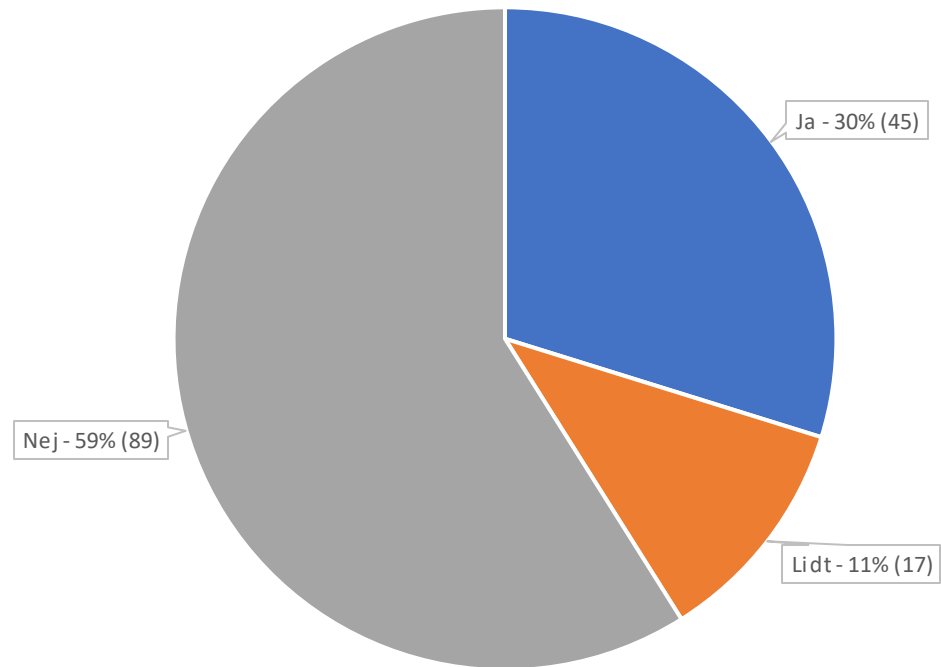

Er du generet af larm i Potteskåret?