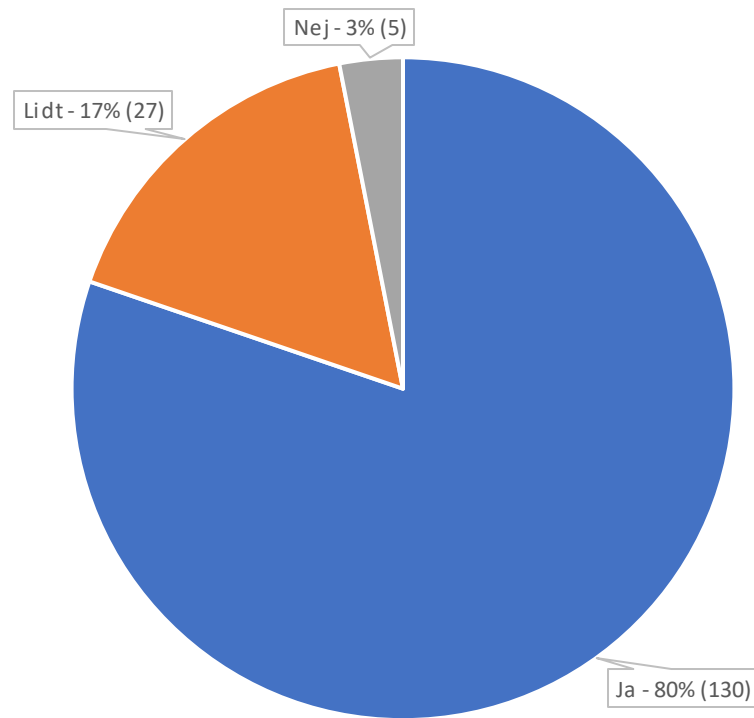

Er der hyggeligt på Potteskåret?