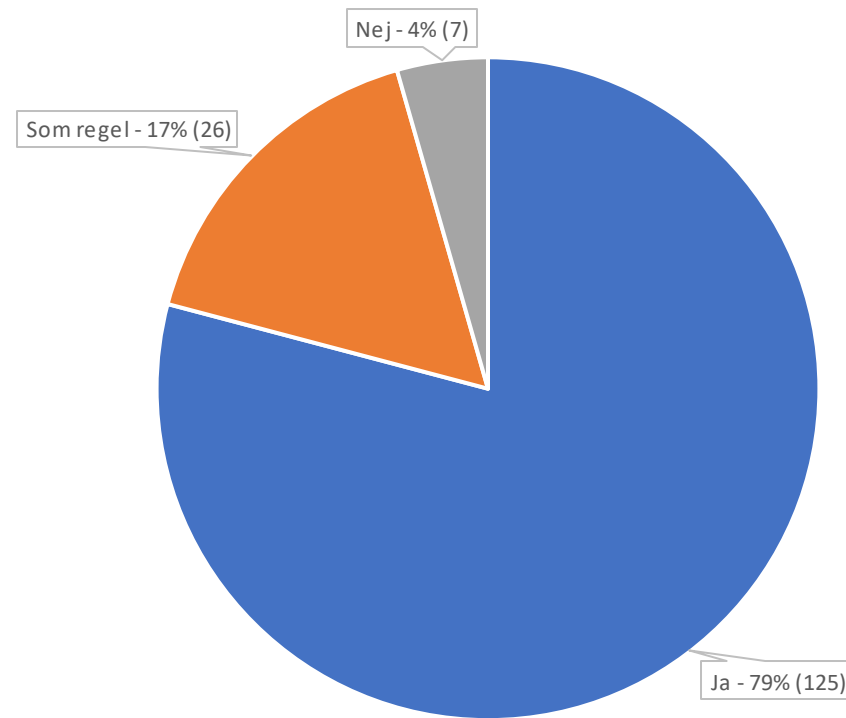

BMV 2022

Børnemiljøvurdering på
Potteskåret for 2022

Er du glad for at gå på Potteskåret?

Er du glad for at lege på legepladsen?

Er du glad for at lege indendørs?

Bliver du trøstet når du er ked af det?

Har du venner på Potteskåret?