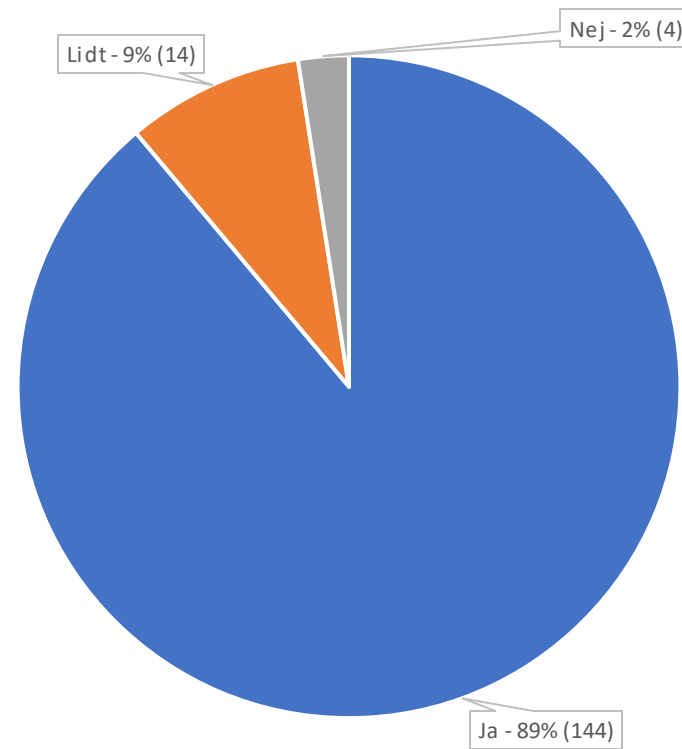

BMV 2022

Børnemiljøvurdering på
Potteskåret for 2022

Er du glad for at gå på Potteskåret?

Er du glad for at lege på legepladsen?

Er du glad for at lege indendørs?

Bliver du trøstet når du er ked af det?

Har du venner på Potteskåret?

Leger du med mange børn (flere en 1)?

Kan du finde en voksen når du har brug for det?

Har Potteskåret gode værksteder?

Er du glad og tryk ved de voksne?

Har du det for koldt i rummene på Potteskåret?

Har du det for varmt i rummene på Potteskåret?