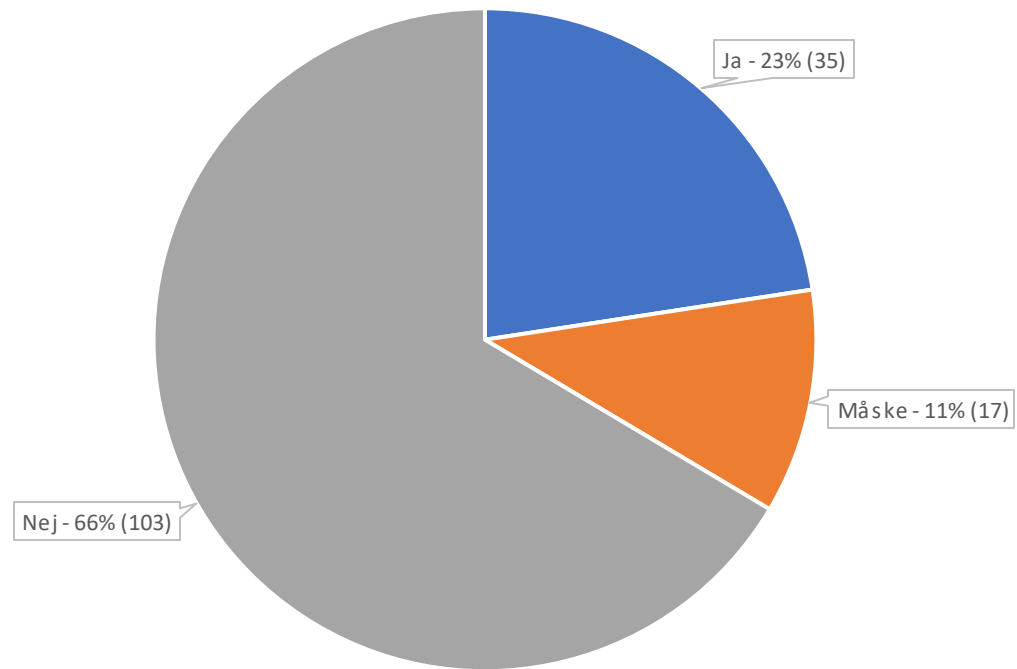

Har du det for varmt i rummene på Potteskåret?