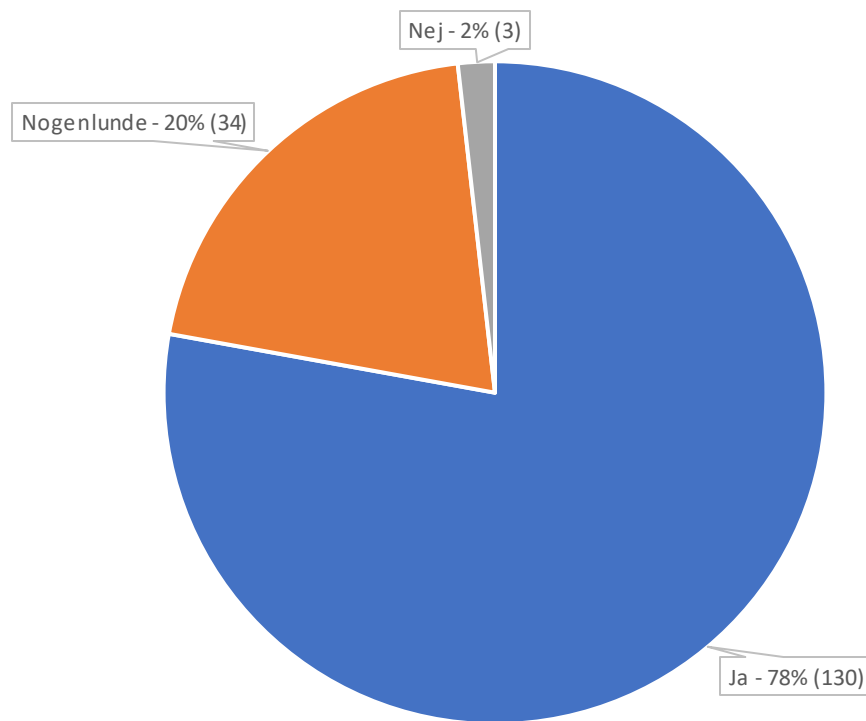

BMV 2022

Børnemiljøvurdering på
Potteskåret for 2022

Er du glad for at gå på Potteskåret?

Er du glad for at lege på legepladsen?

Er du glad for at lege indendørs?

Bliver du trøstet når du er ked af det?

Har du venner på Potteskåret?