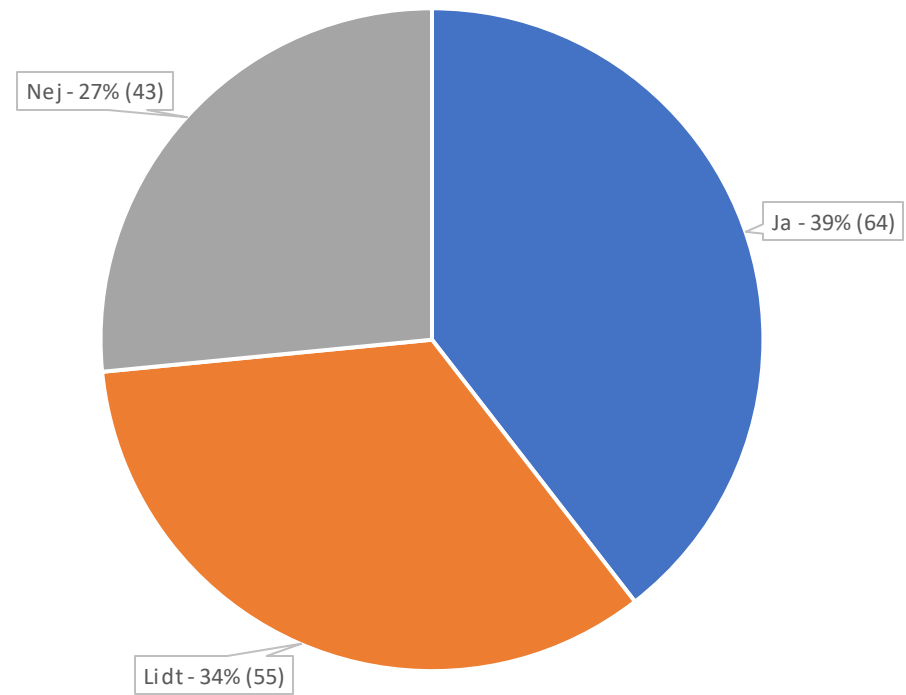

Er du tryk ved at bruge toiletterne?