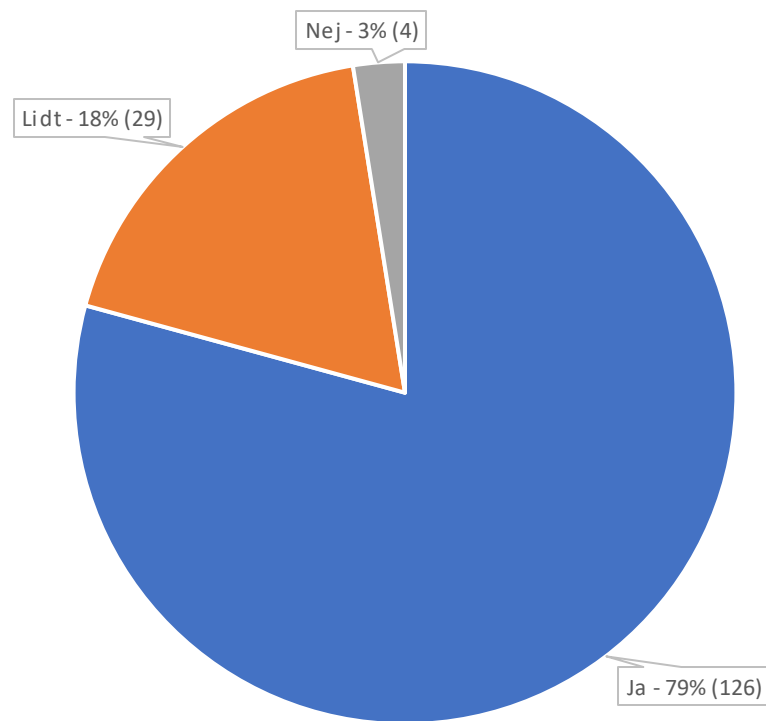

BMV 2022

Børnemiljøvurdering på
Potteskåret for 2022

Er du glad for at gå på Potteskåret?

Er du glad for at lege på legepladsen?

Er du glad for at lege indendørs?

Bliver du trøstet når du er ked af det?

Har du venner på Potteskåret?

Leger du med mange børn (flere en 1)?

Kan du finde en voksen når du har brug for det?

Har Potteskåret gode værksteder?

Er du glad og tryk ved de voksne?

Har du det for koldt i rummene på Potteskåret?

Har du det for varmt i rummene på Potteskåret?