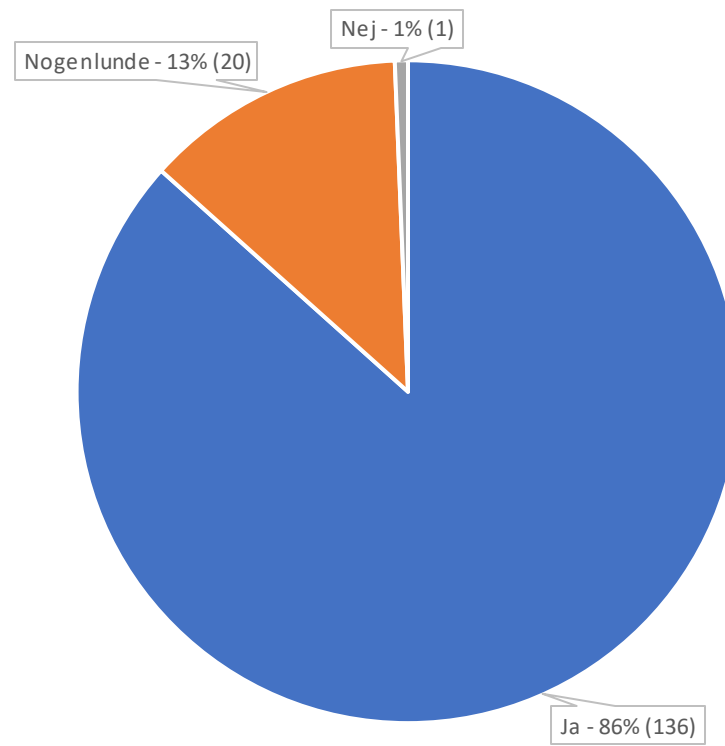

BMV 2022

Børnemiljøvurdering på
Potteskåret for 2022

Er du glad for at gå på Potteskåret?

Er du glad for at lege på legepladsen?

Er du glad for at lege indendørs?

Bliver du trøstet når du er ked af det?

Har du venner på Potteskåret?

Leger du med mange børn (flere en 1)?

Kan du finde en voksen når du har brug for det?

Har Potteskåret gode værksteder?

Er du glad og tryk ved de voksne?

Har du det for koldt i rummene på Potteskåret?

Har du det for varmt i rummene på Potteskåret?