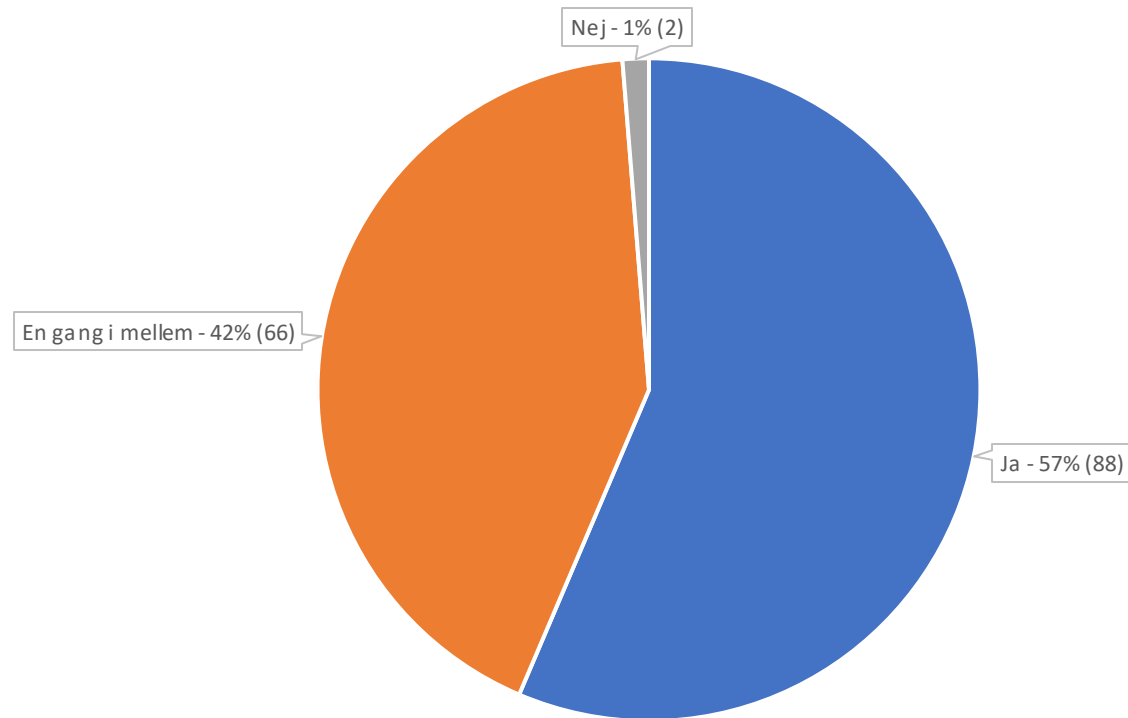

Kan du finde en voksen når du har brug for det?