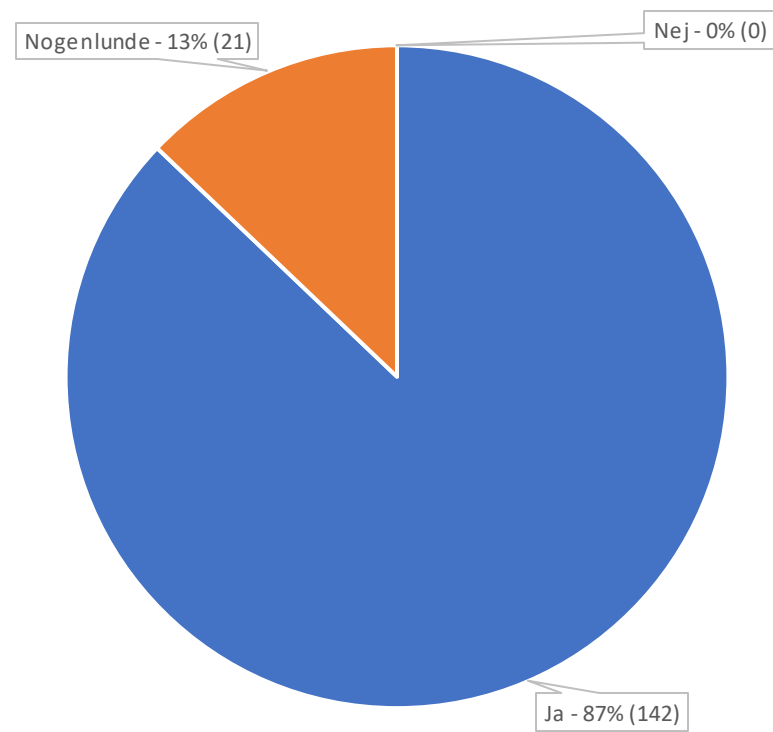

BMV 2022

Børnemiljøvurdering på
Potteskåret for 2022

Er du glad for at gå på Potteskåret?

Er du glad for at lege på legepladsen?

Er du glad for at lege indendørs?

Bliver du trøstet når du er ked af det?

Har du venner på Potteskåret?