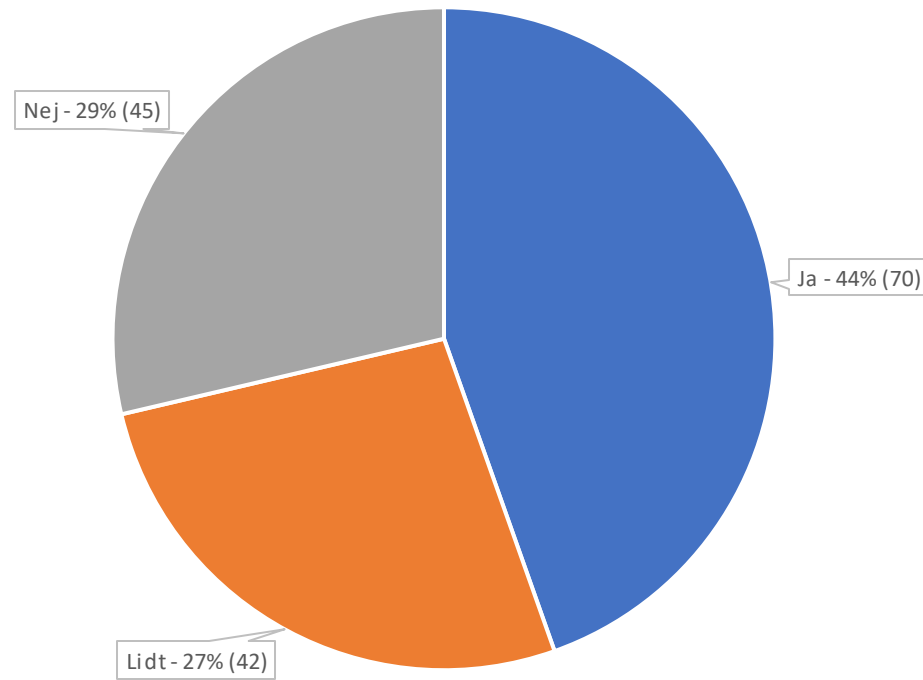

Er du generet af larm i Potteskåret?

Har Corona ødelagt noget for dig i Potteskåret?

Er du tryk ved at bruge toiletterne?

Er der mulighed for at lege stille på Potteskåret?

Er der mulighed for at lege vildt på Potteskåret?