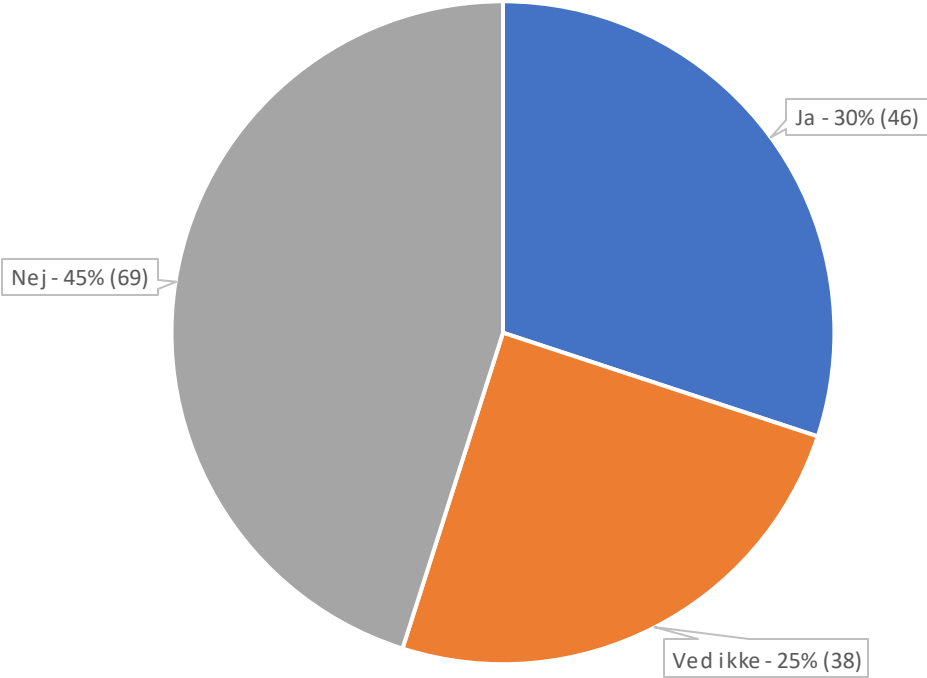

Har Corona ødelagt noget for dig i Potteskåret?